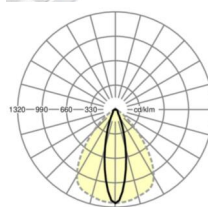

электротехника

Балласт	Электронный драйвер (1 штука)
Мощность системы	24W
сетевое напряжение	230V/50Hz
класс энергосбережения/Источник света	B

Оптика

Оснастка	LED, цветопередача/оттенок света CRI ≥ 80 / 6500K
Допуск для координаты цветности (MacAdam)	3SDCM
Номинальный световой поток	4430lm
Срок службы LED	50000h L80/B10 (Tq 35°C), 70000h L80/B50 (Tq 35°C)
светоотдача светильников	186lm/W
Угол излучения	25° (C0) / 100° (C90)
UGR поп./вдоль	15.5 / 20.8

Механика

цвет корпуса	белый стандартный для электротехники RAL 9016
размеры (LxWxH/ДxШ)	1531mm x 55mm x 37mm
вес (нетто)	1.75kg
Вид монтажа	сборка трековых систем, световая структура

DEEP-LINK

<https://www.regiolux.de/ru/article/19527004150>

Ссылка	LED 4000lm 865
ηLB	100 %
Φ ↓/↑	98 % / 2 %
UGR поп./вдоль	15.5 / 20.8

размеры

L	1531 mm	Длина
B	55 mm	Ширина
H	37 mm	Высота